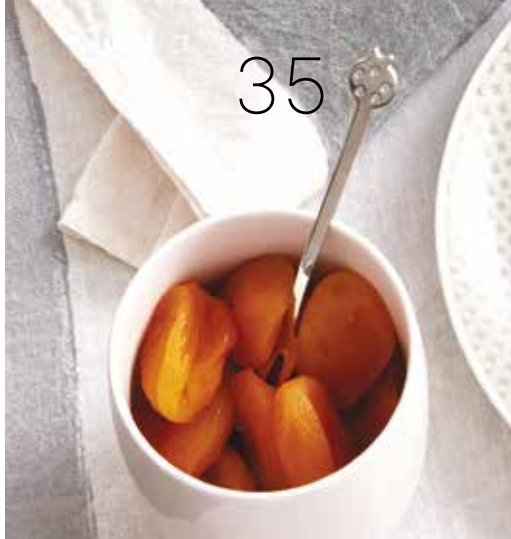

KE

PORTAFORTUNA

52550C52

Set 6 Partygabeln

EDELSTAHL 18/10

~~€ 19,90~~

€ 16,90

PORTAFORTUNA

52550C51

Set 6 Partylöffel

EDELSTAHL 18/10

~~€ 19,90~~

€ 16,90

PORTAFORTUNA

52649C22

Set 6 Partylöffel

EDELSTAHL 18/10 ANTIQUE

~~€ 19,90~~

€ 16,90

PORTAFORTUNA

52649R22

Set 6 Partylöffel

EDELSTAHL 18/10
ANTIQUÉ PVD COPPER

~~€ 34,90~~

€ 29,90

PORTAFORTUNA

52649G22

Set 6 Partylöffel

EDELSTAHL 18/10
ANTIQUÉ PVD GOLD

~~€ 34,90~~

€ 29,90

PORTAFORTUNA

52649N22

Set 6 Partylöffel

EDELSTAHL 18/10
ANTIQUÉ PVD COGNAC

~~€ 34,90~~

€ 29,90

PORTAFORTUNA

52649P22

Set 6 Partylöffel

EDELSTAHL 18/10
ANTIQUÉ PVD CHAMPAGNE

~~€ 34,90~~

€ 29,90